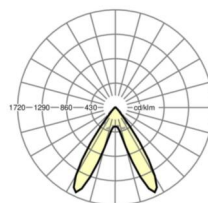

параметры

номер заказа	19460004180
код EAN	4020863396382
номер таможенного тарифа	94051190
Знак прохождения контроля	IP 20, класс защиты I, ENEC10 VDE, F, HACCP DIN10500/Food/IFS-пригодность для применения/BRC, Indoor, CE
Степень ударопрочности IK	IK03 (-20°C bis 25°C)
Температура окружения	ta -20°C в 25°C
Гарантийный срок	5 лет
Государственные программы поддержки	BEG - государственные субсидии для энергосберегающих зданий (действительна только для Германии)

электротехника

Балласт	Электронный драйвер (1 штука)
Мощность системы	70W
сетевое напряжение	230V/50Hz
автоматический предохранитель (пусковой ток)	10 штук/B10, 16 штук/B16, 10 штук/C10, 16 штук/C16
класс энергосбережения/Источник света	D

Оптика

Оснастка	LED, цветопередача/оттенок света CRI ≥ 80 / 6500K
Допуск для координаты цветности (MacAdam)	3SDCM
Фотобиологическая безопасность (светильник)	RG1
Номинальный световой поток	9901lm
Срок службы LED	50000h L80/B10 (Tq 25°C)
светоотдача светильников	142lm/W
Угол излучения	70° (C0) / 90° (C90)
UGR поп./вдоль	21.0 / 19.7

DEEP-LINK

<https://www.regiolum.de/ru/article/19460004180>

Ссылка	LED 10000lm 865
ηLB	100 %
Φ ↓↑	99 % / 1 %
UGR поп./вдоль	21.0 / 19.7